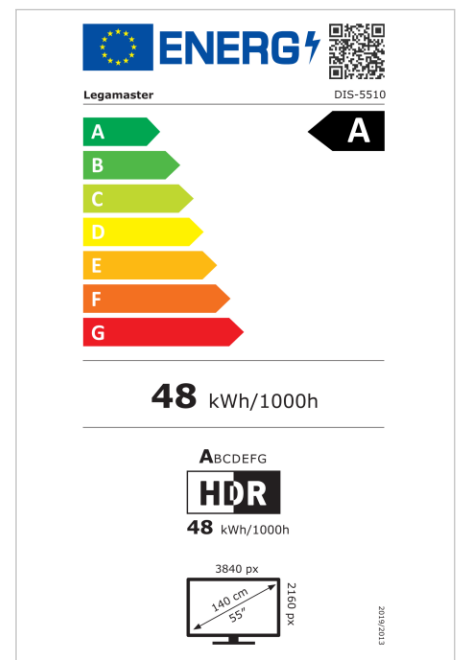

DISCOVER 2 professional Display DIS-5510 CH

- Unsere DISCOVER Display-Serie ist eine kosteneffiziente Präsentationslösung für Unternehmen und Bildungseinrichtungen
- Erhältlich von 43 bis 98 Zoll, sind die DISCOVER-Displays speziell für mittlere bis große Besprechungsräume oder Klassenzimmer geeignet
- Web-Browser, Media-Player und ein Office-Dokumenten-Player sind auf dem Display installiert - damit lassen sich grundlegende Funktionen nutzen, ohne dass weitere Geräte angeschlossen werden müssen
- Auf dem Gerät ist eine einfache und lokale Narrow-Casting-App vorinstalliert, die eine grundlegende Funktion zur Anzeige öffentlicher Informationen bietet. Zusätzlich gibt es eine App zur Anzeige von Inhalten, die zentral über eine externe Servicelösung verwaltet werden und eine skalierbare Steuerung der angezeigten Inhalte ermöglicht
- Ein integriertes Kacheltool bietet Unterstützung für eine 3x3-Videowandlösung, ohne dass zusätzliche Hardware gekauft werden muss
- Die DISCOVER Displays bieten umfangreiche Anschlussmöglichkeiten - in Verbindung mit externen Quellen, AirServer für die Bildschirmspiegelung oder mit einem Videokonferenzsystem wird das Display zur professionellen Präsentationslösung